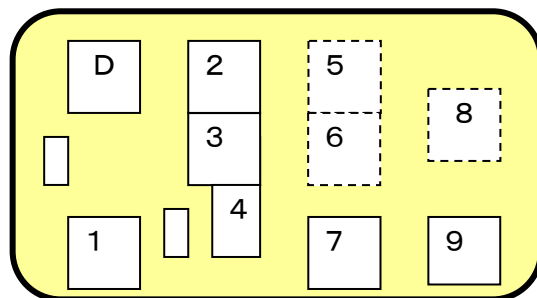

思い出づくりのパートナー

ジャンボリフトタクシー

写真の車は一例です

車両仕様

正シート8席と車椅子1台又は
正シート6席と(車椅子2台かストレッチャー1台)

車内設備

ナビゲーション・テレビモニター5台・DVD
ハンディーカラオケ1200曲・冷温蔵庫
ポット・マッサージチェア(又は車椅子)

皆様のお手伝いをいたします

グループでの日帰り・お泊りのご旅行や、ゴルフ場・
駅・空港などへの送迎など、使い方はさまざまです。
ご希望のところへ皆様をご案内いたします。

リフト付タクシーとは

10人乗りがハイン車のハイエースのワンボックスのワゴン車を、車体後部から電動リフトにより車椅子やストレッチャーのまま乗車できるように改造した車です。(当社では車イスの代わりにマッサージチェアをご用意いたしております)