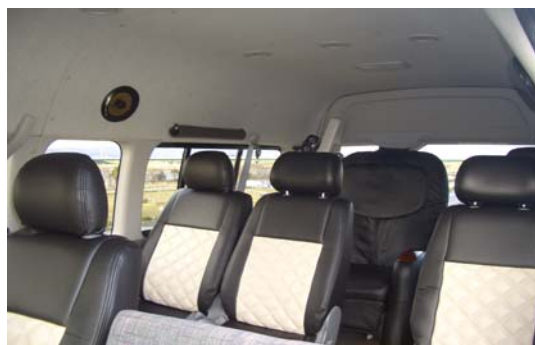

思い出づくりのパートナー

ジャンボリフトタクシー

写真の車は一例です

車両仕様

正シート8席と車椅子1台又は
正シート6席と(車椅子2台かストレッチャー1台)

車内設備

ナビゲーション・テレビモニター5台・DVD
ハンディーカラオケ1200曲・冷温蔵庫
ポット・マッサージチェア(又は車椅子)

皆様のお手伝いをいたします

グループでの日帰り・お泊りのご旅行や、ゴルフ場・
駅・空港などへの送迎など、使い方はさまざまです。
ご希望のところへ皆様をご案内いたします。

リフト付タクシーとは

10人乗りがハイン車のハイエースのワンボックスのワゴン車を、車体後部から電動リフトにより車椅子やストレッチャーのまま乗車できるように改造した車です。(当社では車イスの代わりにマッサージチェアをご用意いたしております)