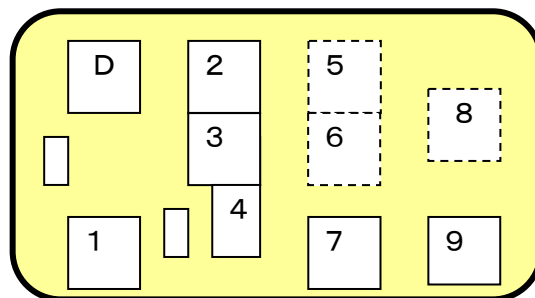

思い出づくりのパートナー

ジャンボリフトタクシー

写真の車は一例です

車両仕様

正シート8席と車椅子1台又は
正シート6席と(車椅子2台かストレッチャー1台)

車内設備

ナビゲーション・テレビモニター5台・DVD
ハンディーカラオケ1200曲・冷温蔵庫
ポット・マッサージチェア(又は車椅子)

皆様のお手伝いをいたします

グループでの日帰り・お泊りのご旅行や、ゴルフ場・
駅・空港などへの送迎など、使い方はさまざまです。
ご希望のところへ皆様をご案内いたします。

リフト付タクシーとは

10人乗りがハイン車のハイエースのワンボックスのワゴン車を、車体後部から電動リフトにより車椅子やストレッチャーのまま乗車できるように改造した車です。(当社では車イスの代わりにマッサージチェアをご用意いたしております)